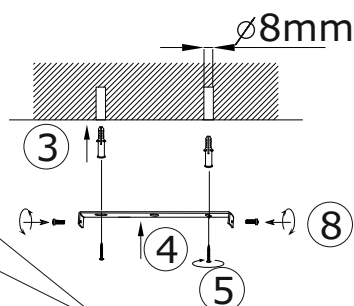

# 996041 / 996042

230V / 50Hz~

1x LED-Board 41V DC / 28,5W

- 2x
- 2x
- 1x