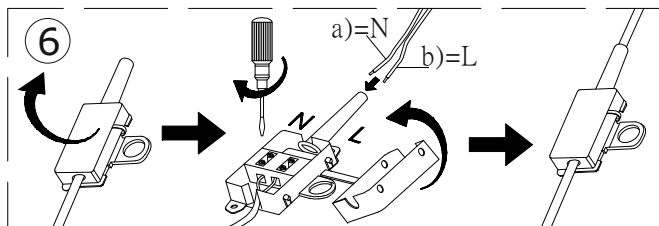

LED

t

T_x

28,5 W
3.277 lm
33 W
2.010 lm
25.000 h
3.000 K
15.000 x
<0,5 s

996041 / 996042

230V / 50Hz~

1x LED-Board 41V DC / 28,5W

- 2x
- 2x
- 1x